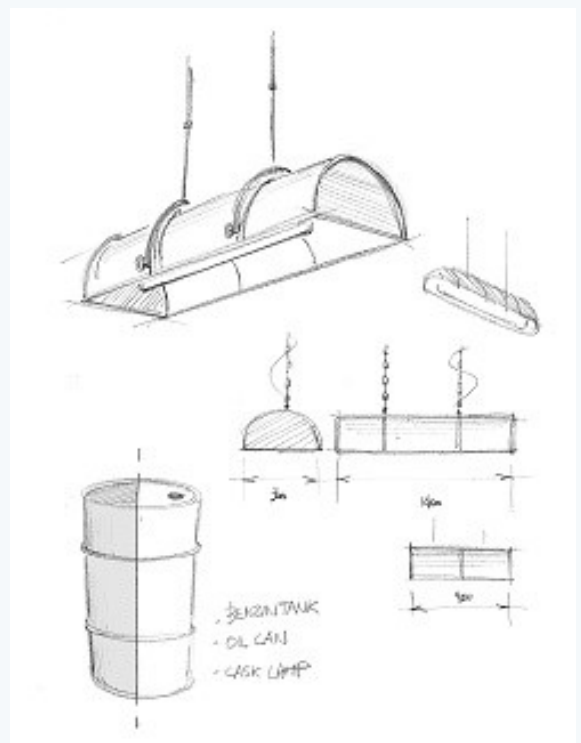

Eranco Experience

Model Petrol

'een sfeervol effect'

Petrol, is het perfecte toestel voor een stoere en industriële stijl, door zijn vorming naar een doorgezaagd olievat, waardoor een halfronde vorm met inkepingen ontstaat.

Het volume van het olievat laat toe om in deze halfronde vorm een kwaliteitsvolle combinatie van verwarming en LED verlichting te voorzien.

De industriële uitvoering is dan ook perfect combineerbaar in elke tuin, boven een tuintafel in een houten bijgebouw, of een overkapping in de tuin. Het geeft de tuin ook een stoere maar toch sfeervolle uitstraling.

Ze zijn niet alleen mooi bij een industriële stijl maar ook bij een meer brocante inrichting of een schitterend Scandinavisch interieur.

De Petrol is vervaardigd uit metaal. Door het metaal voorafgaand te bewerken en nadien van een transparante bescherming te voorzien, wordt met de Petrol een industriële look bekomen.

Leverbaar in "Antique brass", die een roestvorming evenaart en "Aged steel", die een door warmte verkleurend metaal weergeeft.