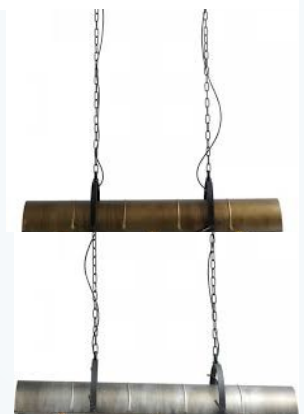

Eranco Experience

Model Petrol

'een sfeervol effect'

Petrol, is het perfecte toestel voor een stoere en industriële stijl, door zijn vorming naar een doorgezaagd olievat, waardoor een halfronde vorm met inkepingen ontstaat.

Het volume van het olievat laat toe om in deze halfronde vorm een kwaliteitsvolle combinatie van verwarming en LED verlichting te voorzien.

De industriële uitvoering is dan ook perfect combineerbaar in elke tuin, boven een tuintafel in een houten bijgebouw, of een overkapping in de tuin. Het geeft de tuin ook een stoere maar toch sfeervolle uitstraling.

Ze zijn niet alleen mooi bij een industriële stijl maar ook bij een meer brocante inrichting of een schitterend Scandinavisch interieur.

De Petrol is vervaardigd uit metaal. Door het metaal voorafgaand te bewerken en nadien van een transparante bescherming te voorzien, wordt met de Petrol een industriële look bekomen.

Leverbaar in "Antique brass", die een roestvorming evenaart en "Aged steel", die een door warmte verkleurend metaal weergeeft.

Technische gegevens

Eranco Experience

Model Petrol

Materiaal behuizing

Leverbaar